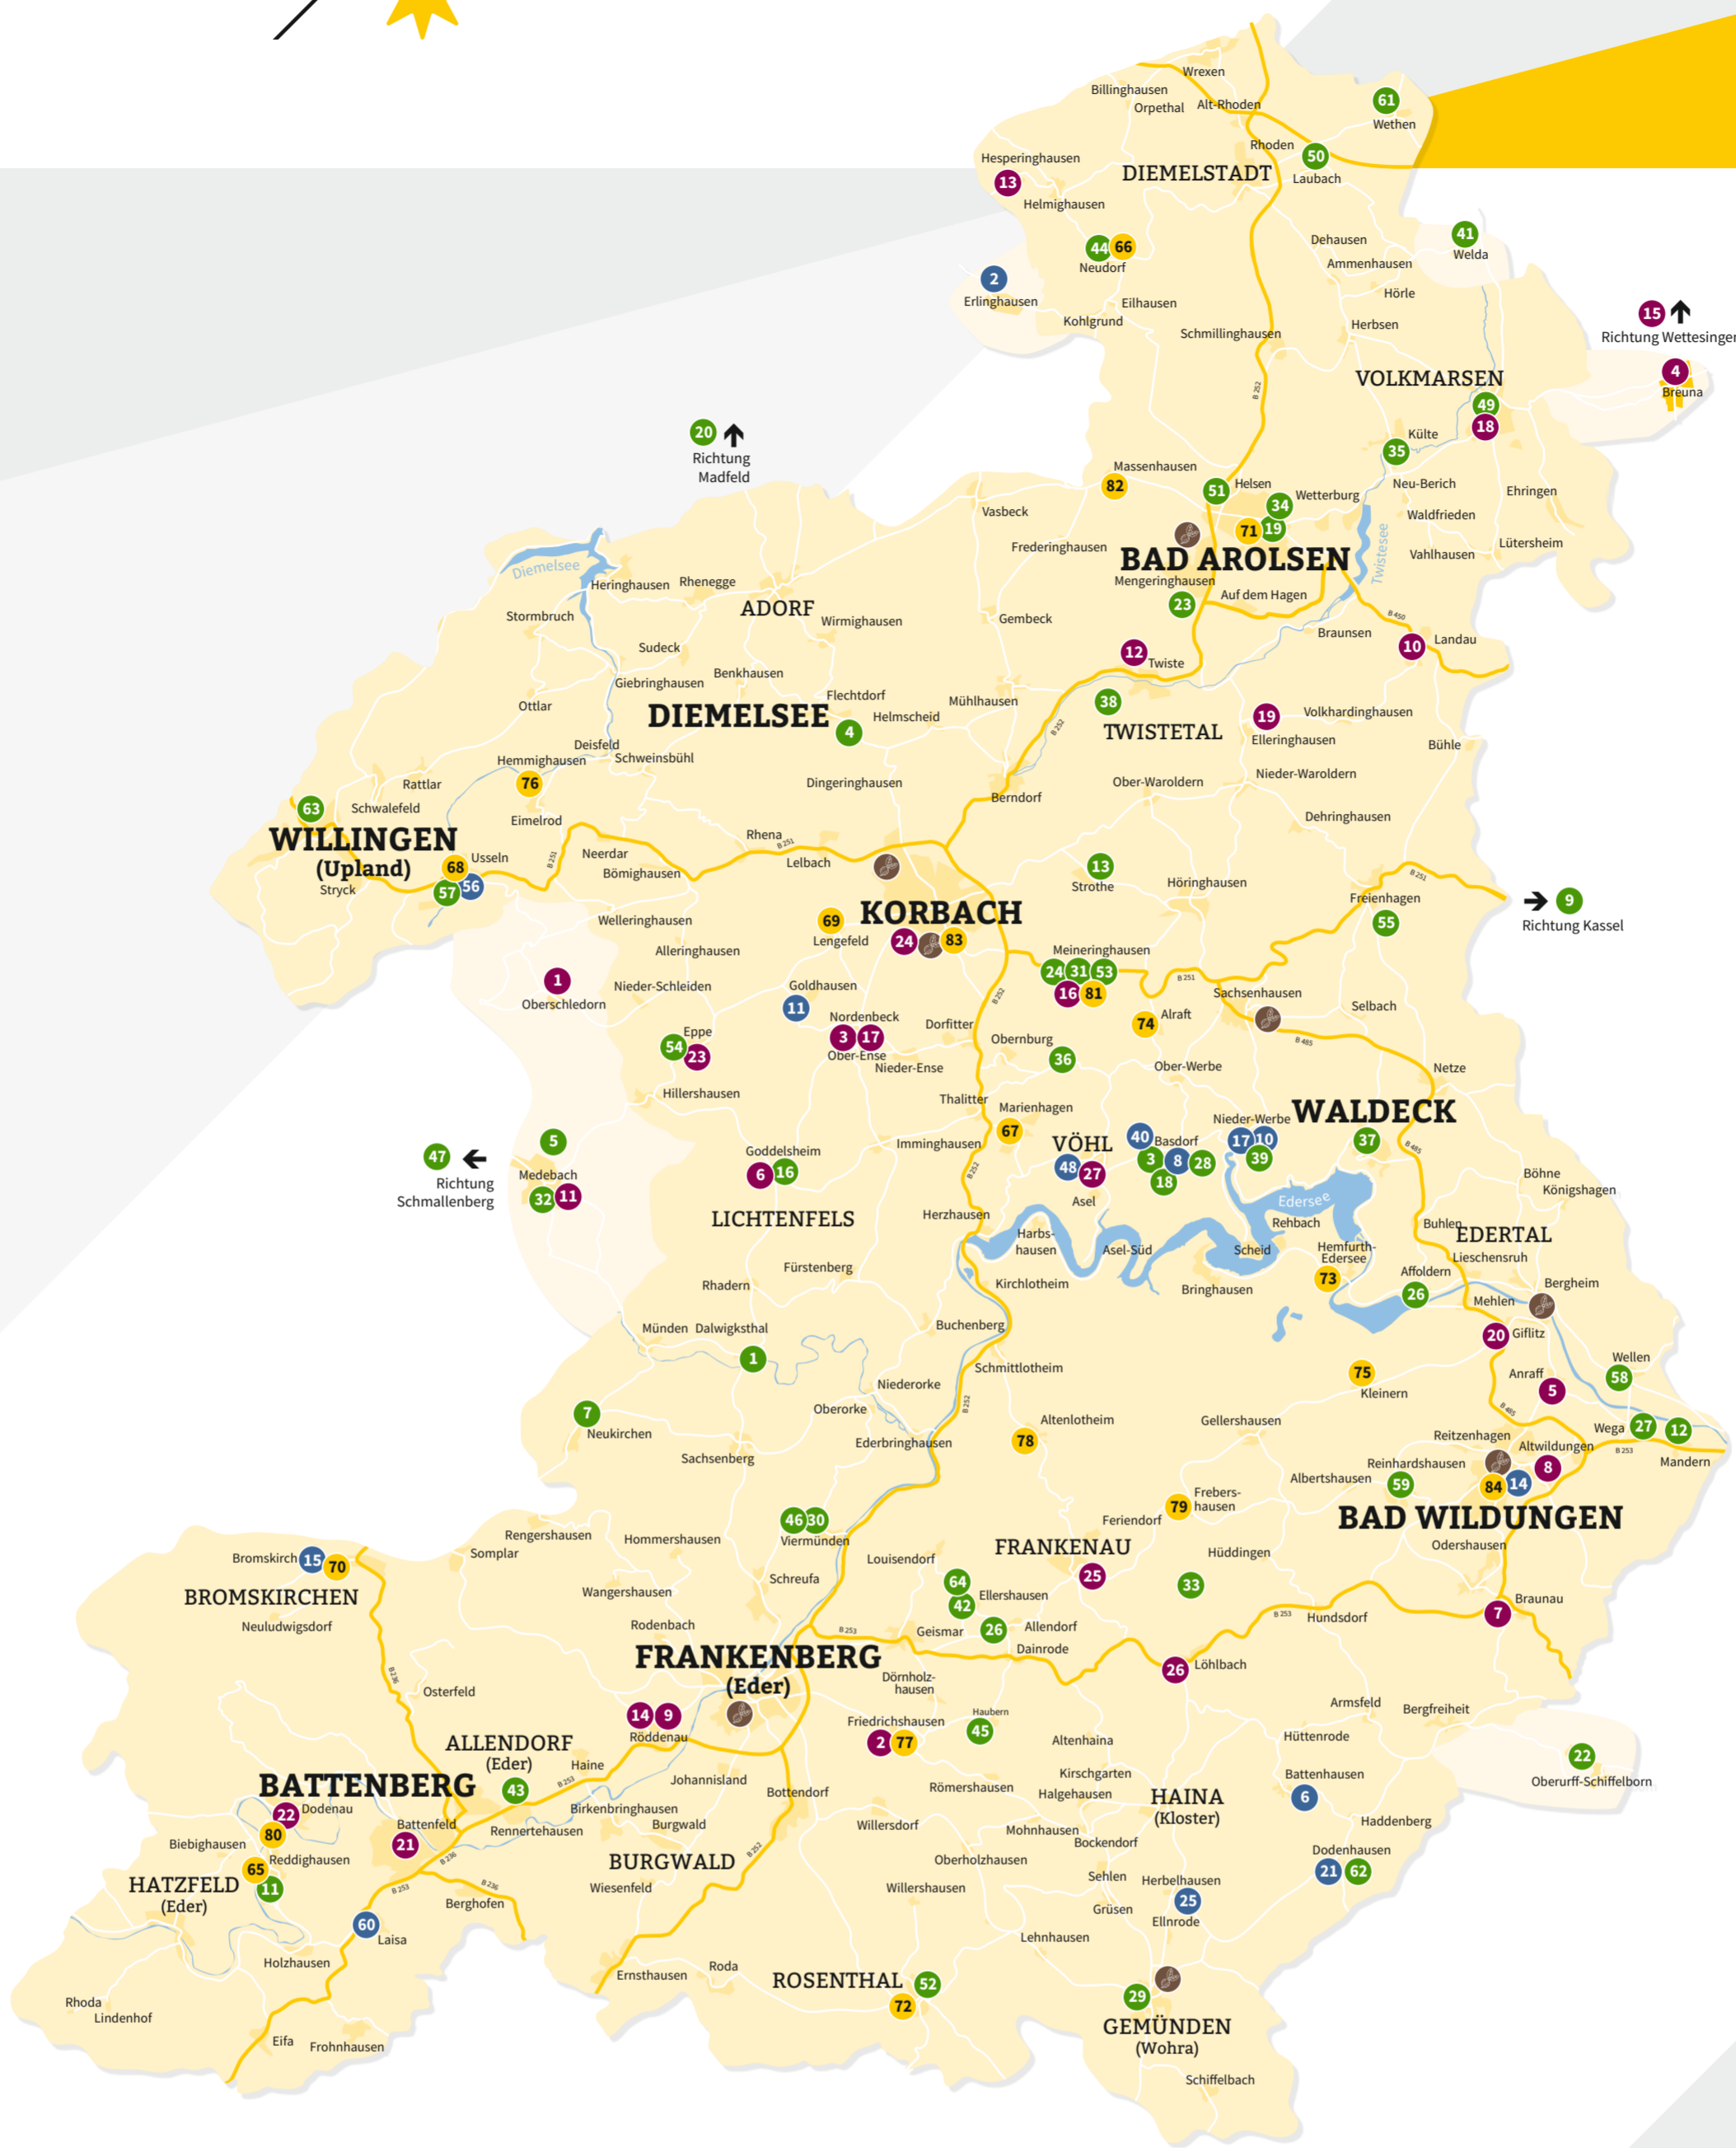

- Direktvermarkter
- Direktvermarkter mit Catering-Service
- Multivermarkter
- Automaten & Metzgereien
- Wochenmärkte